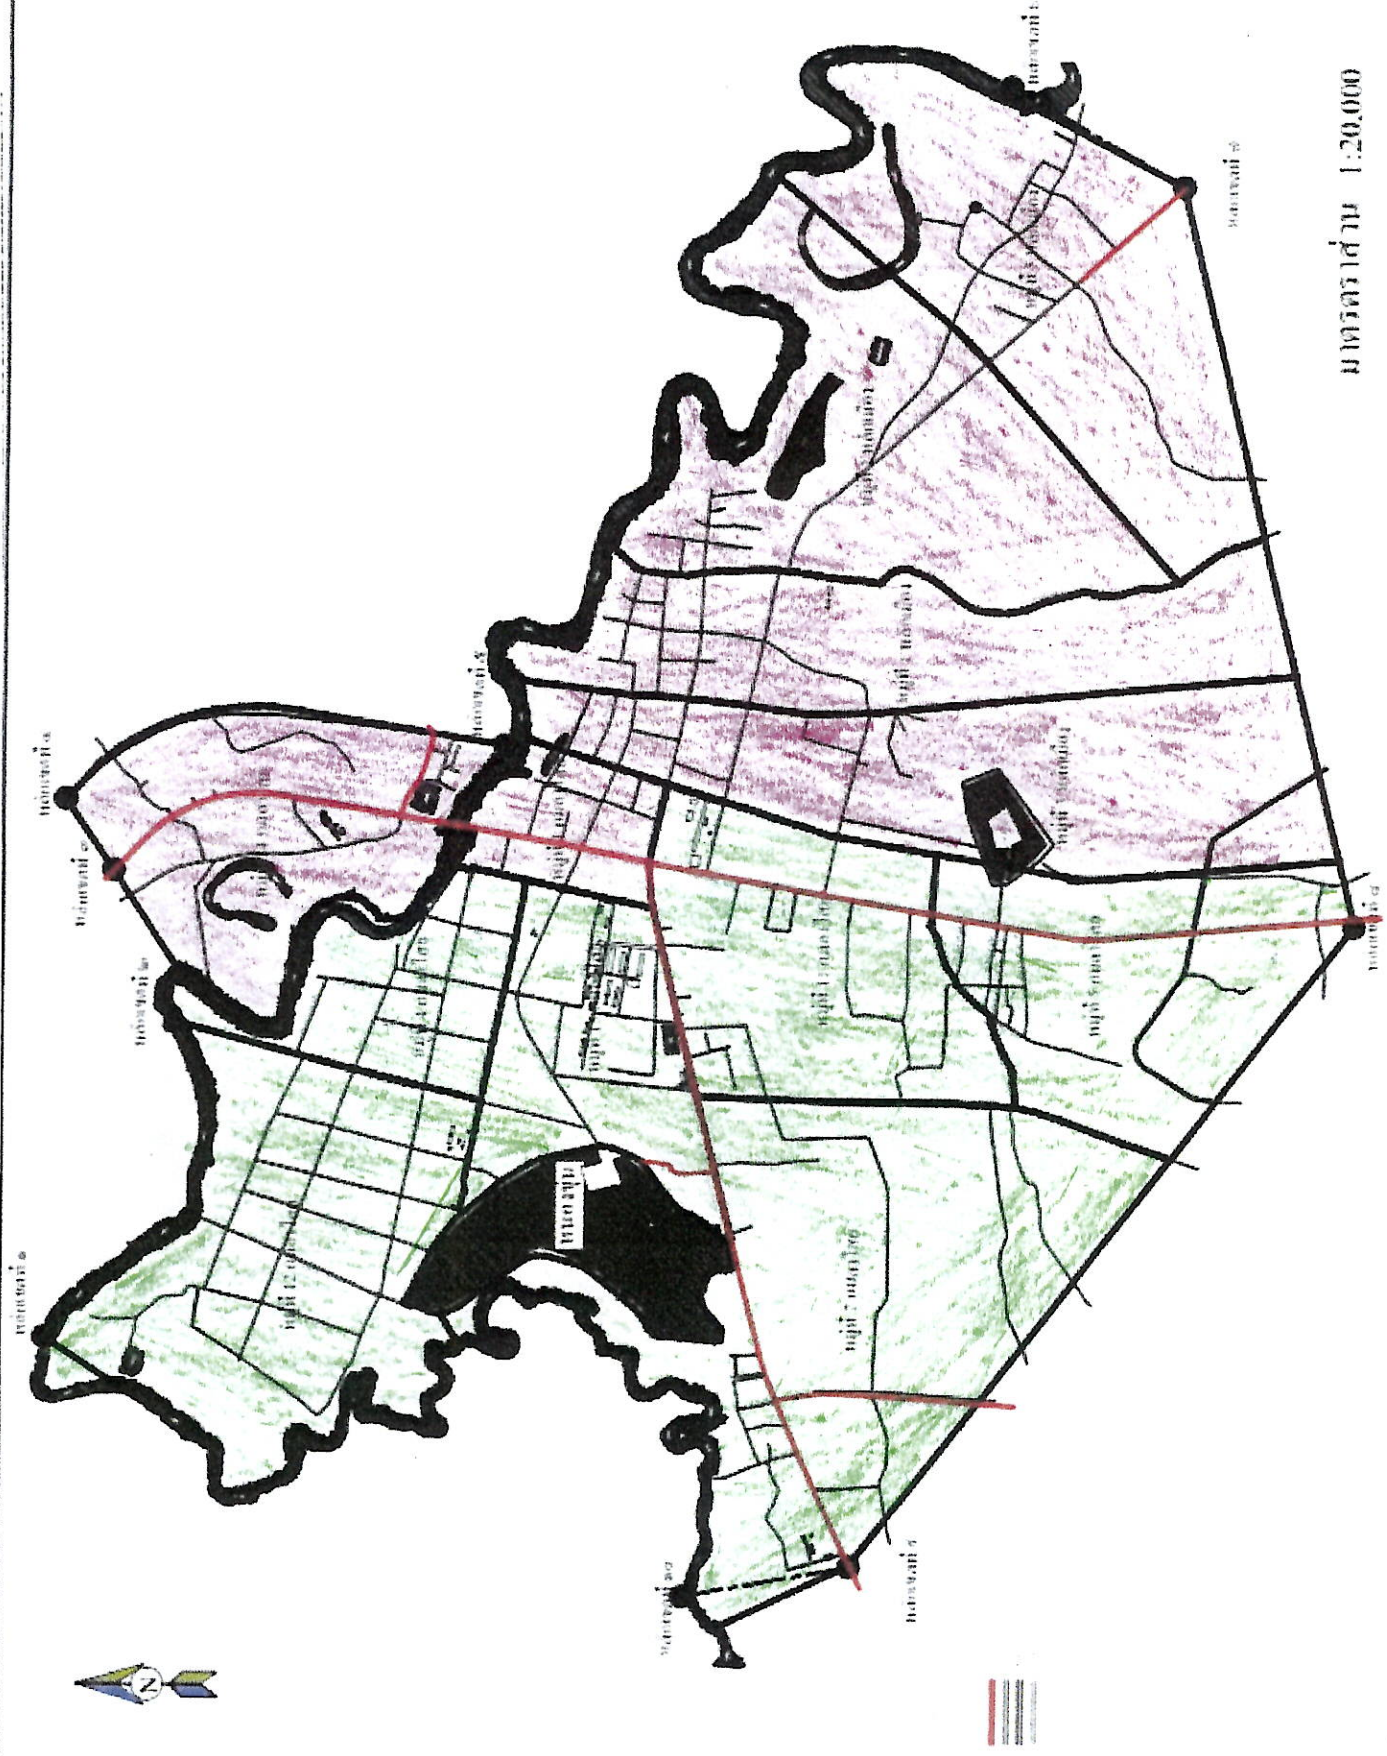

รูปแบบการแบ่งเขตเลือกตั้งสมาชิกสภาเทศบาลตำบลกมลาไสย

อำเภอกมลาไสย จังหวัดกาฬสินธุ์

รูปแบบการแบ่งเขตเลือกตั้ง แบบที่ ๓

สัญลักษณ์ประกอบแบบ

เขตเลือกตั้งที่ 1

1. ชุมชนในเมือง (ต.หลักเมือง) ม.1
2. ชุมชนคูไม้ไต้ (ต.หลักเมือง) ม.2
3. ชุมชนกุดกว้างหนองโก (ต.หลักเมือง) ม.3
4. ชุมชนโนนสว่าง (ต.หลักเมือง) ม.5
5. ชุมชนโนนเมือง (ต.กมลาไสย) ม.1
6. ชุมชนฟากปาว (ต.กมลาไสย) ม.14

เขตเลือกตั้งที่ 2

1. ชุมชนวังหิน (ต.กมลาไสย) ม.4
2. ชุมชนสระบัว (ต.กมลาไสย) ม.5
3. ชุมชนน้ำจั้น (ต.กมลาไสย) ม.7
4. ชุมชนดอนสวรรค์ (ต.กมลาไสย) ม.11
5. ชุมชนปากน้ำ (ต.กมลาไสย) ม.12
6. ชุมชนเมืองใหม่ (ต.กมลาไสย) ม.15

มาตราส่วน 1 : 20,000